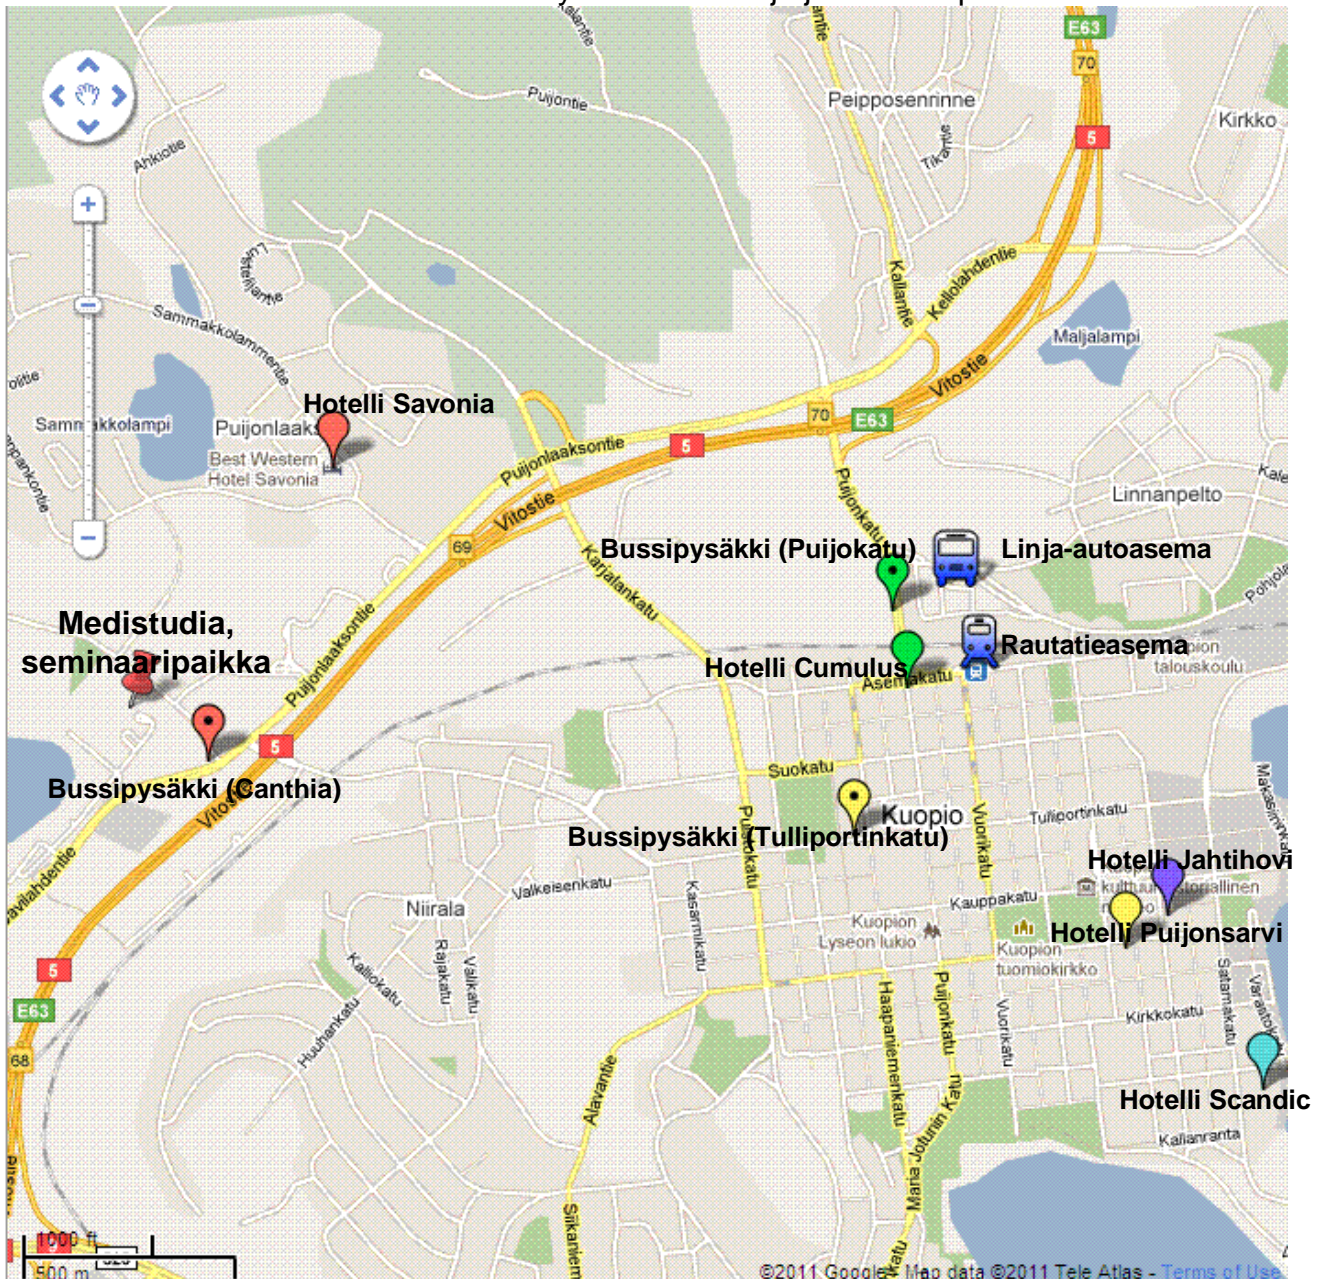

Osaamisen ytimessä – BMF:n kevätseminaari Kuopiossa 13.4.2011

Tulostettava kartta erityisesti bussilla ja junalla saapuville

- Puijonkadun bussipysäkillä (*Linja-autoas 2*) pääsee Yliopistonrantaan (Canthia) esim. busseilla 4, 21 ja 31 (KYSin pihan kautta).
- Tulliportinkadun pysäkeiltä (*Tullinkulma 1 ja 2*) pääsee Yliopistonrantaan (Canthia) esim. busseilla 4, 21, 23, 31 (KYSin pihan kautta) ja 48.
- Varmista kuljettajalta.

Katso aikataulut ja reitit tarkemmin Kuopion paikallisliikenteen reittioppaasta

<http://kuopio.matkahuolto.info/fi/#>

Huom. Jos tulet linja-autolla Kuopioon, saattaa vuoro poiketa KYSillä/yliopistolla. Esim. ainakin klo 7.00 express Joensuusta ja klo 6.30 pika Jyväskylästä. Katso aikataulut Matkahuollon aikatauluhausta

<http://www.matkahuolto.info/lippu/fi/connectionsearch>

Hotelleista Savonia on lähimpänä seminaaripaikkaa ja Cumulus lähimpänä linja-auto- ja rautatieasemia. Cumulukselta on pyydetty seminaaritarjous.