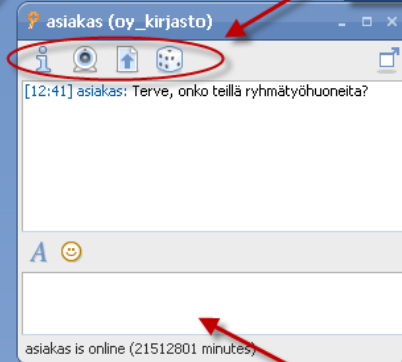

Palvelun toteutus Oy:n kirjastossa

meebo

Hello Oulun Yliopiston Kirjasto

Available

Sign off

Chat-palvelu on auki, tervetuloa!

oy_kirjasto

+ Sign on to more accounts...

The Meebo Notifier lets you close your browser and get message previews on your Windows desktop. [Learn more](#)

Download

Hide this

Try Meebo's new Minibar!
Check in across the web

Tähän voi kirjoittaa aluksi ilmoituksen, että chat on auki.

Näihin ei tarvitse koskea, mutta jos haluat, voi nuolikuvakkeesta lähettää asiakkaalle tiedoston.

Näihin ei tarvitse koskea.

Tästä voi vaihtaa tilan esim. "I will be right back", jos joudut esim. poistumaan hetkeksi.