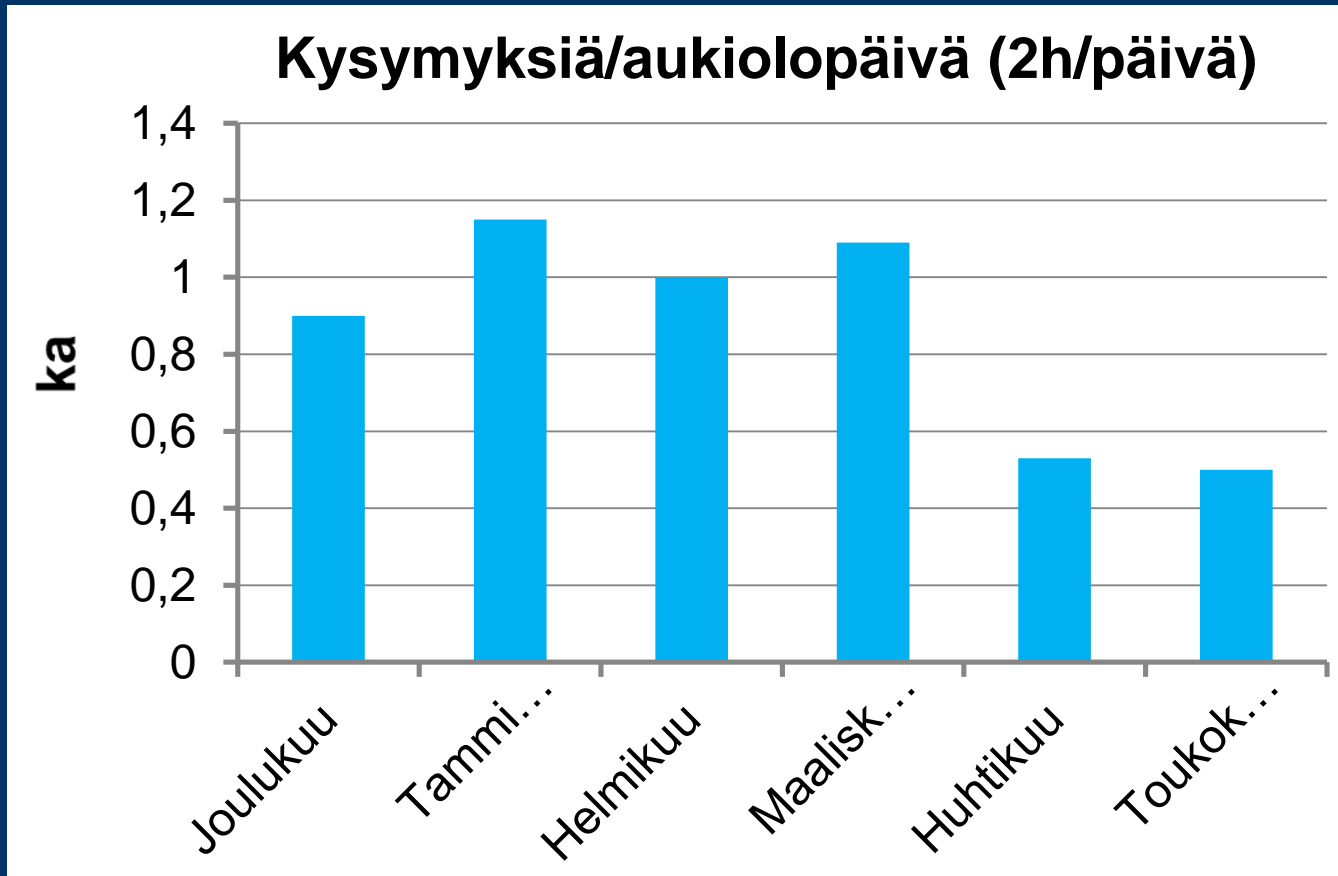

Palvelun käyttö

KYSYMYSTEN SISÄLTÖ	lkm
-aineiston saatavuus	28
-lainaus	25
-etäkäyttö	22
-aineistohaut	12
-julkaisupalvelut, Yo tutkii –tietokanta	3
-hankinta, kokoelmat	5
-aukiolo, tilat	3
-asiakaspalaute	2
-muut	8
YHTEENSÄ	108